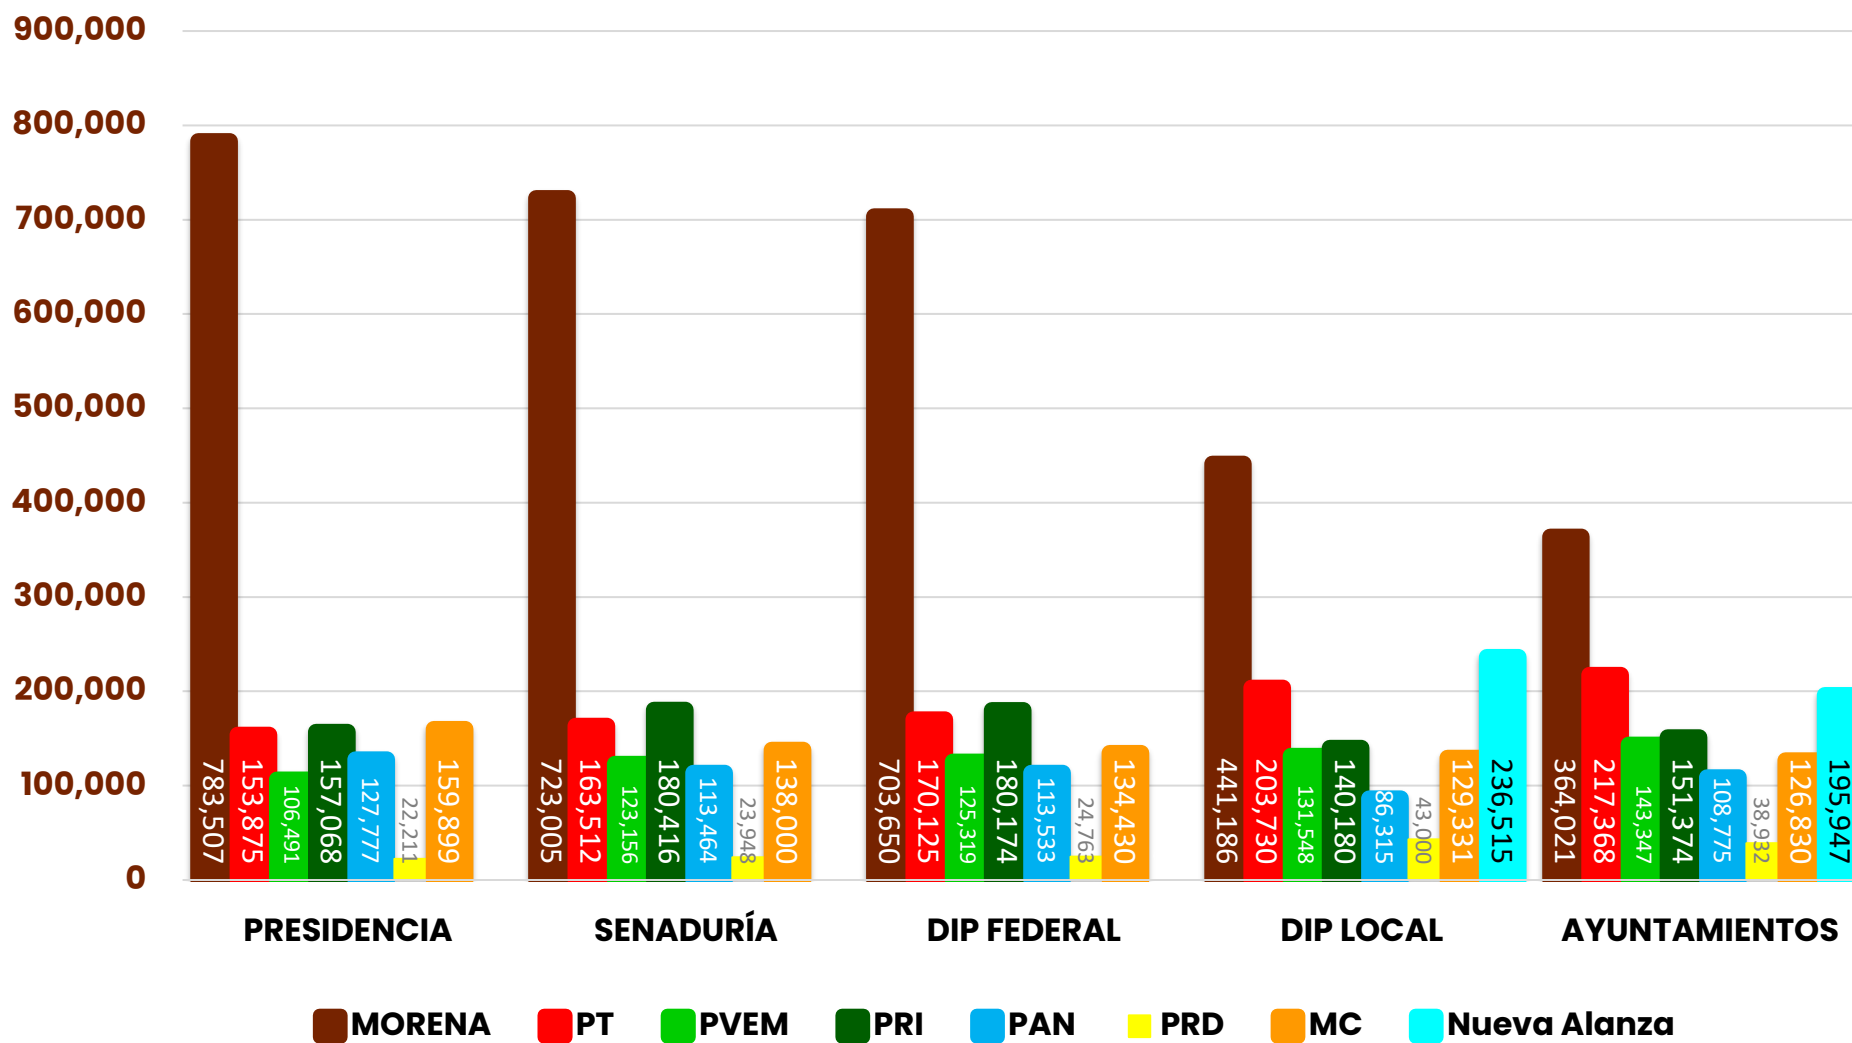

## Municipios Ganados por PRI en 2024

**El Arenal**  
Gobernaba: PRI

**Jensen Oropeza**

**Metepec**  
Gobernaba: MORENA

**Antonio Franco**

**Lolotla**  
Gobernaba: PRI

**María Díaz Bustos**

## Municipios Ganados por MC en 2024

**San Agustín Tlaxiaca**  
Gobernaba: GPI

**David Medina**

**Huehuetla**  
Gobernaba: MORENA

**Yaralén Cortés**

**Cardonal**  
Gobernaba: PT

**Montserrat Hernández**

# Presidencias municipales por género

Partido	Mpios ganados	% población estatal	Mujeres electas	Hombres electos
<b>Total</b>	<b>84</b>	<b>100%</b>	<b>41</b>	<b>43</b>
 <b>morena</b>	<b>46</b>	75%	<b>25</b>	<b>21</b>
	<b>14</b>	9.8%	<b>7</b>	<b>7</b>
	<b>6</b>	4%	<b>4</b>	<b>2</b>
	<b>4</b>	3.8%	<b>2</b>	<b>2</b>
	<b>3</b>	2.63%	<b>2</b>	<b>1</b>
	<b>4</b>	2.13%	<b>0</b>	<b>4</b>
	<b>3</b>	1.37%	<b>1</b>	<b>2</b>
	<b>4</b>	1.3%	<b>0</b>	<b>4</b>

# 8. Votos por partido según el tipo de elección 2024